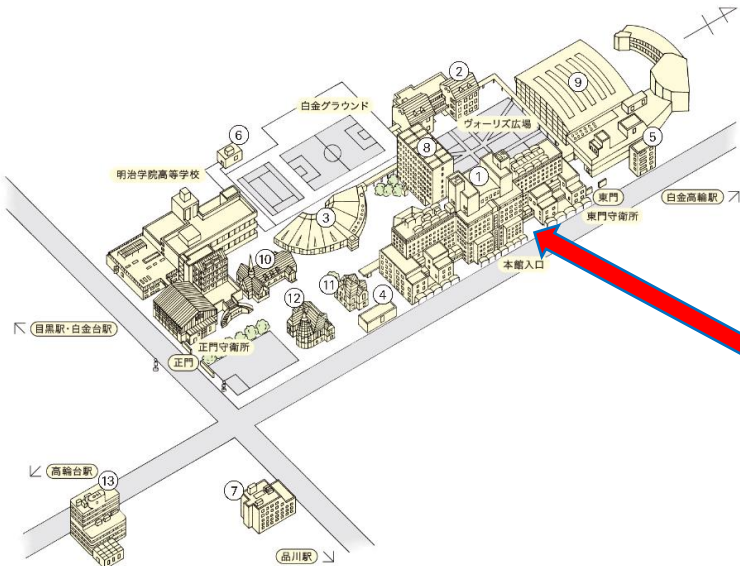

〒112-0012 東京都文京区大塚 4-10-7 自治労連会館 3F

☎ 03-5940-6471

✉ think@jichiroren.jp

【会場地図】

白金キャンパス >

品川駅から
 [JR 山手線・京浜東北線・東海道線・横須賀線・東海道新幹線 / 京浜急行線]
 高輪口より都営バス「目黒駅前」行きに乗り、「明治学院前」下車(乗車約6分)
 ※徒歩約17分

品川駅バスターミナルマップ

目黒駅から
 [JR 山手線 / 東急目黒線 / 東京メトロ南北線 / 都営地下鉄三田線]
 東口より都営バス「大井競馬場前」行きに乗り、「明治学院前」下車(乗車約6分)
 ※徒歩約20分

目黒駅バスターミナルマップ

白金台駅から
 [東京メトロ南北線 / 都営地下鉄三田線]
 2番出口(白金高輪側 / エレベーター有)より徒歩約7分

白金高輪駅から
 [東京メトロ南北線 / 都営地下鉄三田線]
 1番出口(目黒側 / エレベーター有)より徒歩約7分

高輪台駅から
 [都営地下鉄浅草線]
 A2番出口より徒歩約7分

明治学院大学 白金キャンパス
本館3階 1301教室
 東京都港区白金台 1-2-37