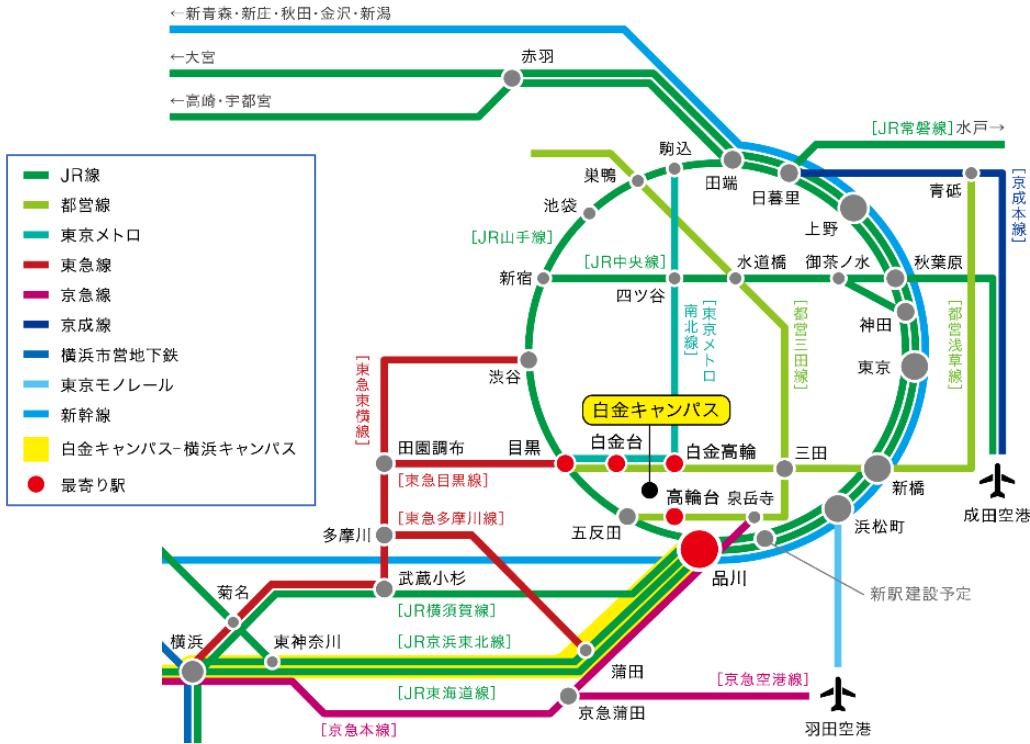

〒112-0012 東京都文京区大塚 4-10-7 自治労連会館 3F

☎ 03-5940-6471

✉ think@jichiroren.jp

【会場地図】

白金キャンパス >

品川駅から
 [JR 山手線・京浜東北線・東海道線・横須賀線・東海道新幹線 / 京浜急行線]
 高輪口より都営バス「目黒駅前」行きに乗り、「明治学院前」下車(乗車約6分)
 ※徒歩約17分

品川駅バスターミナルマップ

目黒駅から
 [JR 山手線 / 東急目黒線 / 東京メトロ南北線 / 都営地下鉄三田線]
 東口より都営バス「大井競馬場前」行きに乗り、「明治学院前」下車(乗車約6分)
 ※徒歩約20分

目黒駅バスターミナルマップ

白金台駅から
 [東京メトロ南北線 / 都営地下鉄三田線]
 2番出口(白金高輪側 / エレベーター有)より徒歩約7分

白金高輪駅から
 [東京メトロ南北線 / 都営地下鉄三田線]
 1番出口(目黒側 / エレベーター有)より徒歩約7分

高輪台駅から
 [都営地下鉄浅草線]
 A2番出口より徒歩約7分

明治学院大学 白金キャンパス
本館3階 1301教室
 東京都港区白金台 1-2-37